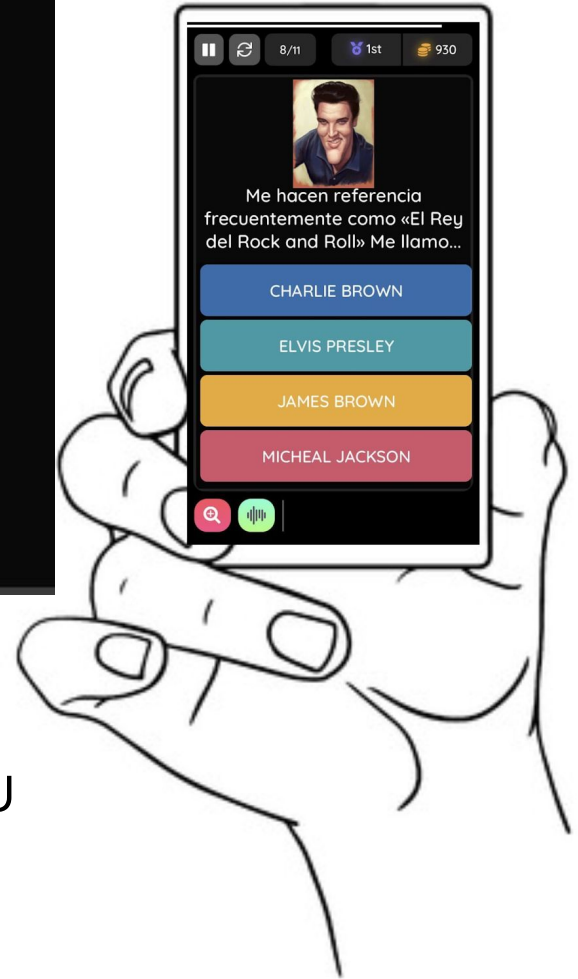

QUIZ

- ★ INTERACTIVO
- ★ APLICACIÓN MÓVIL
- ★ PODRÁS JUGAR DESDE CUALQUIER PARTE DEL HOTEL CON TU DISPOSITIVO

***DIVERTIDO JUEGO DE PREGUNTAS Y RESPUESTAS CON MÚLTIPLE TEMÁTICA**

- ★ EL ANIMADOR DESDE EL PORTATIL VA PASANDO LOS QUIZZES EN LA PANTALLA.
- ★ EL CLIENTE VE EL QUIZ EN TIEMPO REAL EN SU MÓVIL.
- ★ PARTICIPACIÓN 100 %

CONTACTO ➤ 0

EL CLIENTE VERÁ Y PARTICIPARÁ
AL QUIZ DESDE SU PROPIO MÓVIL
EN TIEMPO REAL

- ❖ QUIZ PERSONALIZADO
 - ❖ MÚLTIPLES TEMÁTICAS
 - ❖ ENCUESTAS PERSONALIZADAS
 - FEEDBACK DEL CLIENTE
 - ❖ INFORMACIÓN / PUBLICIDAD DEL HOTEL
-